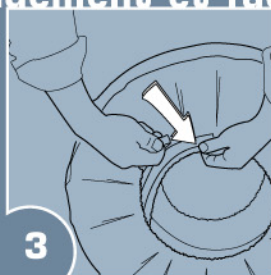

CONTAINS 2 TIRE BAGS

kurgo

Quick & easy to put on... Rapidement et facilement posé ...

1
Pull Tire Tote over wheel
Glissez le Tire Tote
autour de la roue

2
Affix top hook-and-loop
Attachez et serrez le sys-
tème autoagrippant du haut

3
Secure side hook-and-loop
Sécurisez le système
autoagrippant du côté

4
Tire is ready to be toted
Votre pneu est prêt pour
l'entreposage